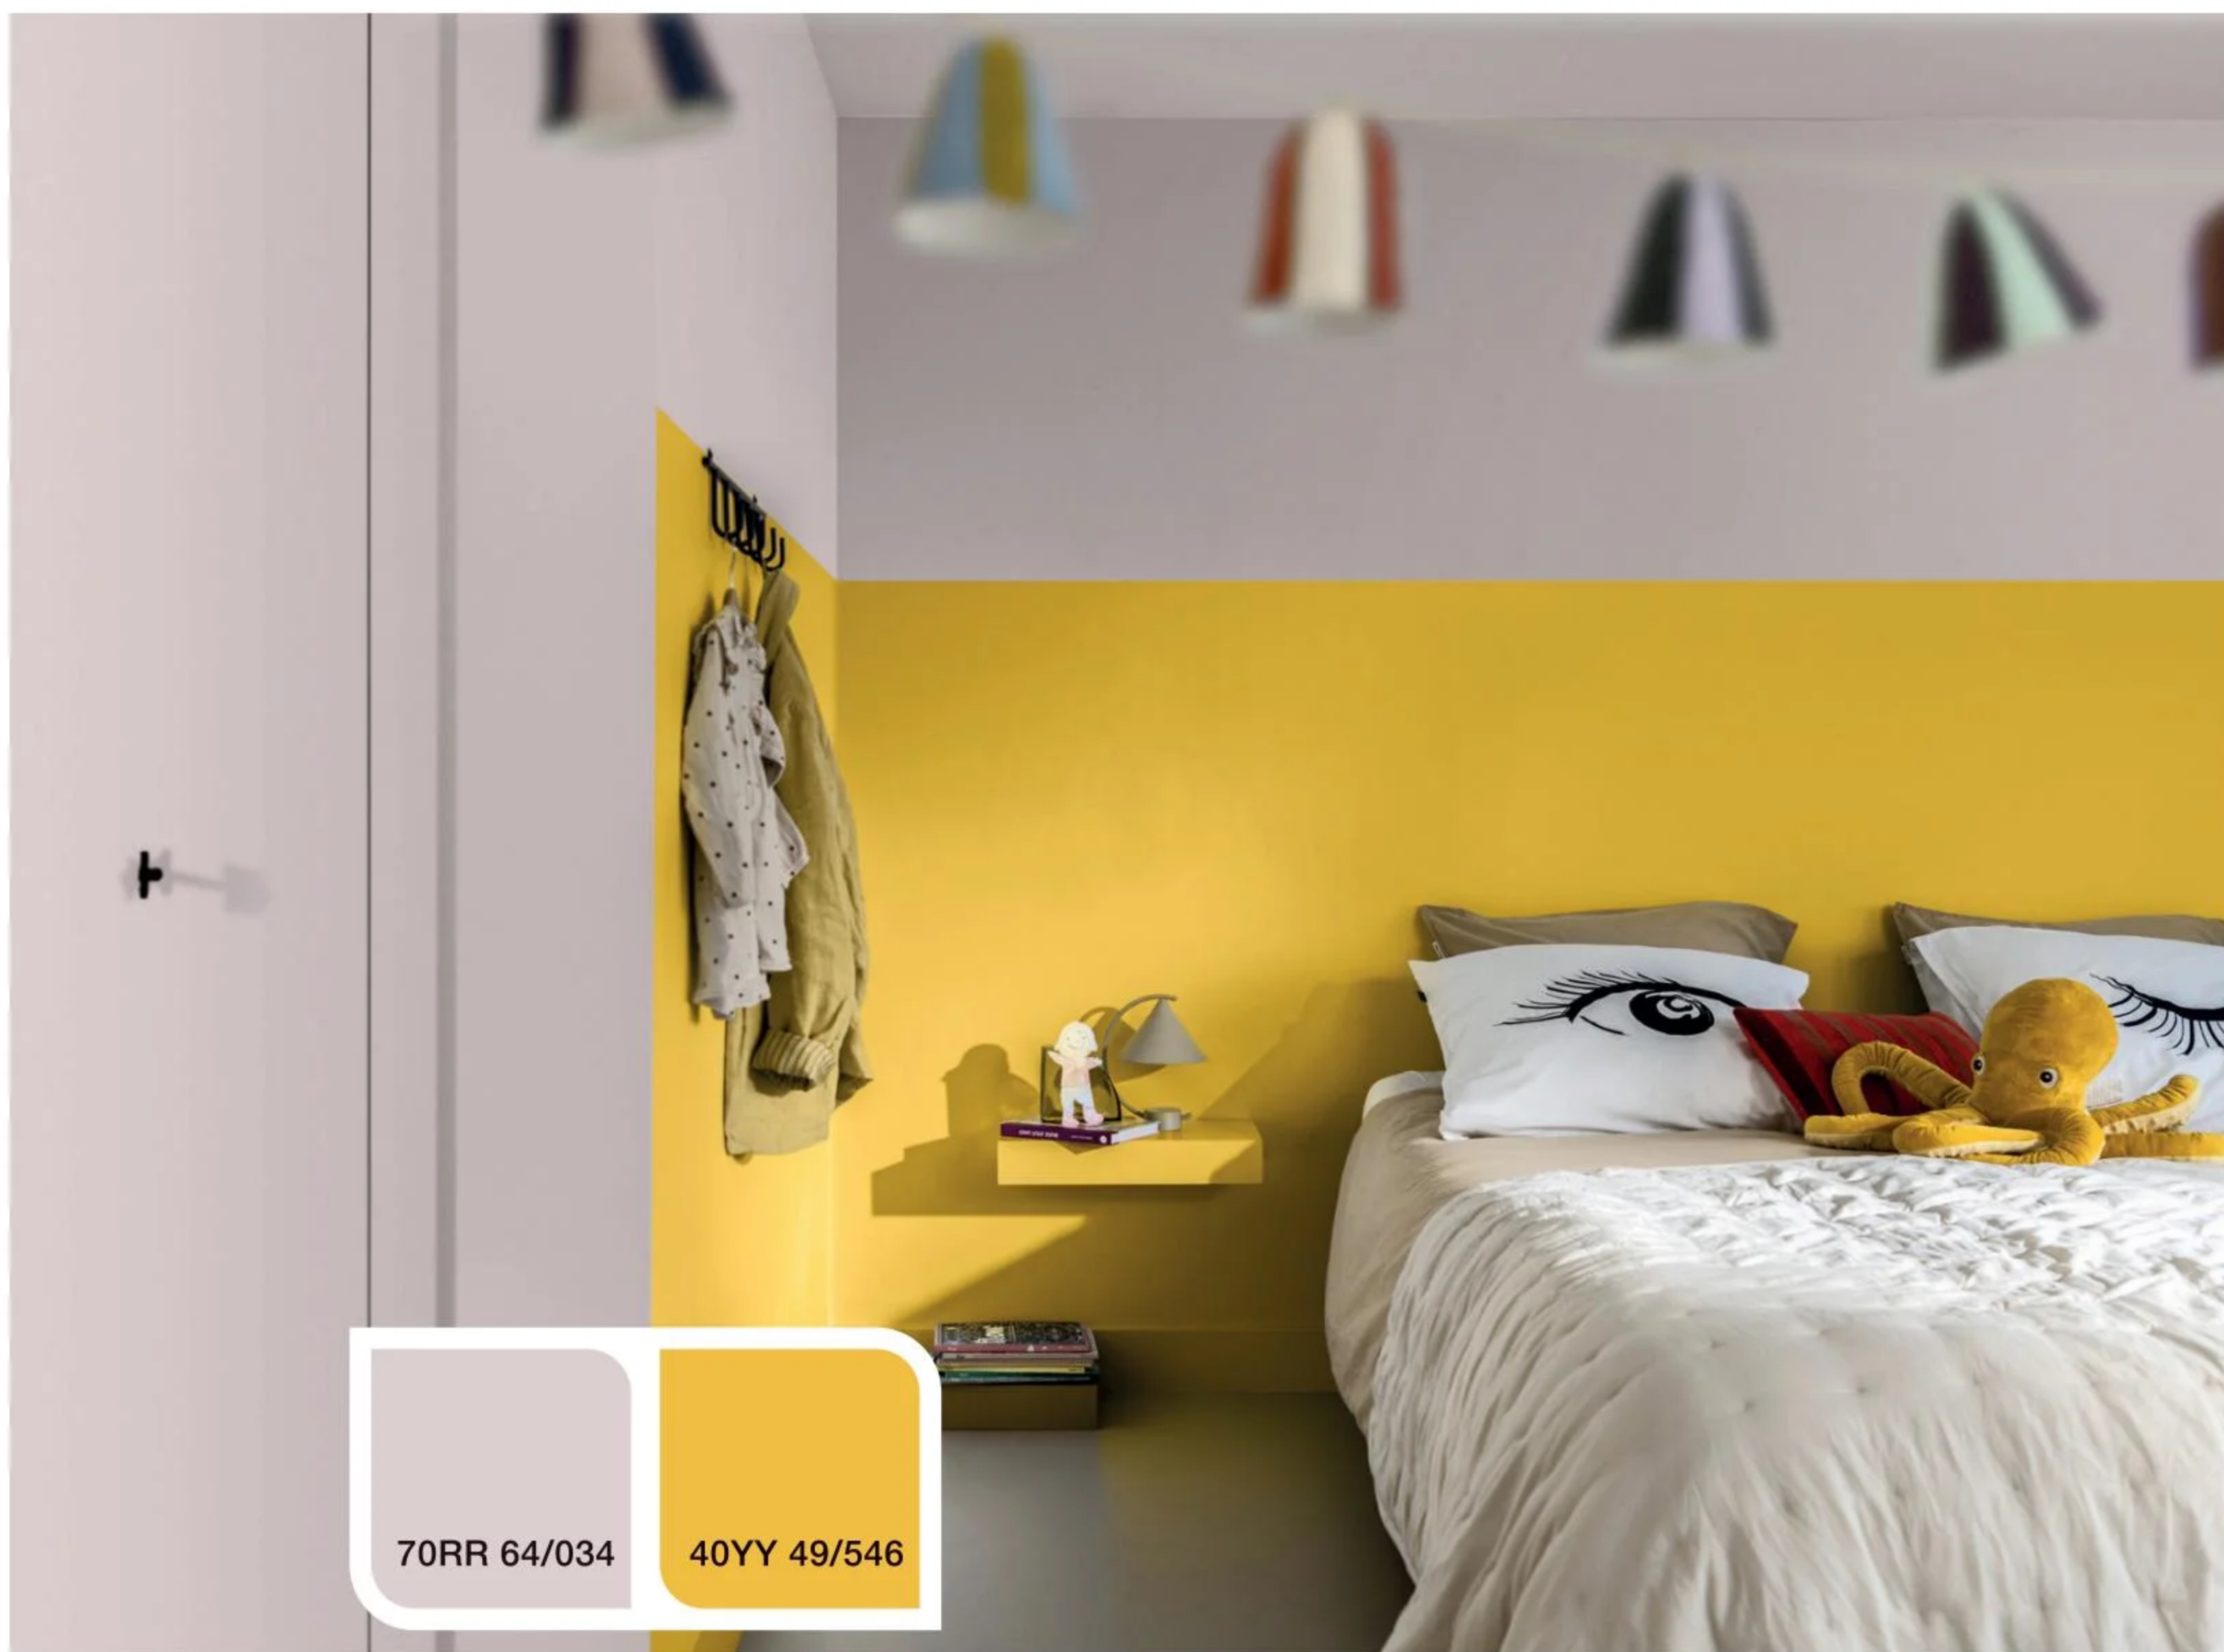

Η ΤΟΛΜΗΡΗ ΠΑΛΕΤΑ

ΞΕΚΙΝΗΣΤΕ ΤΗΝ ΗΜΕΡΑΣΑΣ

Φέρτε ενέργεια και ενθουσιασμό στην κρεβατοκάμαρά σας με απαλά παστέλ και έντονες αποχρώσεις που θα σας εμπνέουν να σηκωθείτε και να ξεκινήσετε την ημέρα σας με αισιοδοξία.