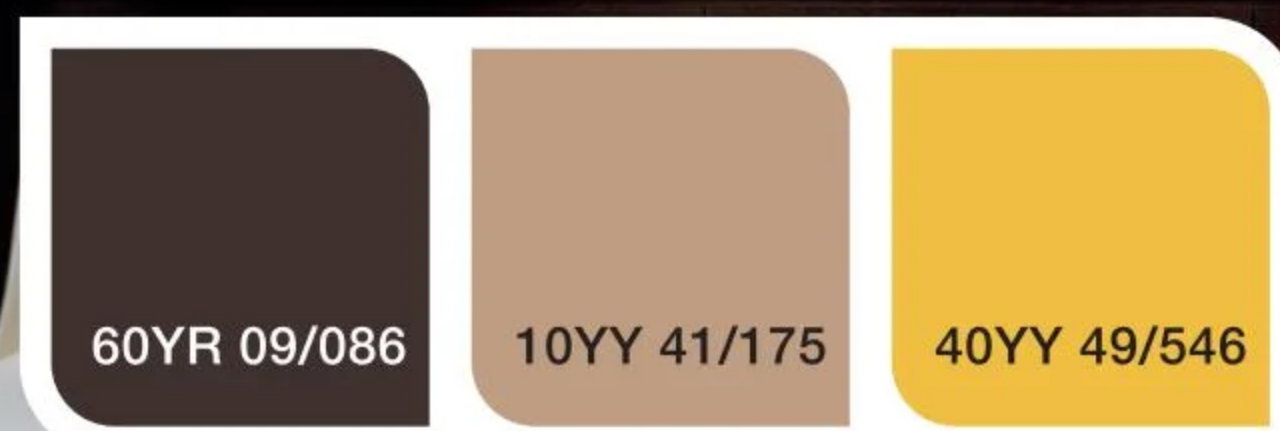

ΩΔΗ ΣΤΗ ΦΥΣΗ

Τα γήινα χρώματα αναδεικνύουν τόσο τις ανοιχτόχρωμες όσο και τις σκούρες ξύλινες επιφάνειες, επιτρέποντάς τους να γίνουν το κέντρο της προσοχής στην κουζίνα. Μία απρόσμενη λεπτομέρεια σε **Κίτρινο Χρυσό** στο πλαίσιο του παραθύρου, φέρνει τη φυσική λάμψη του ήλιου μέσα στον χώρο.