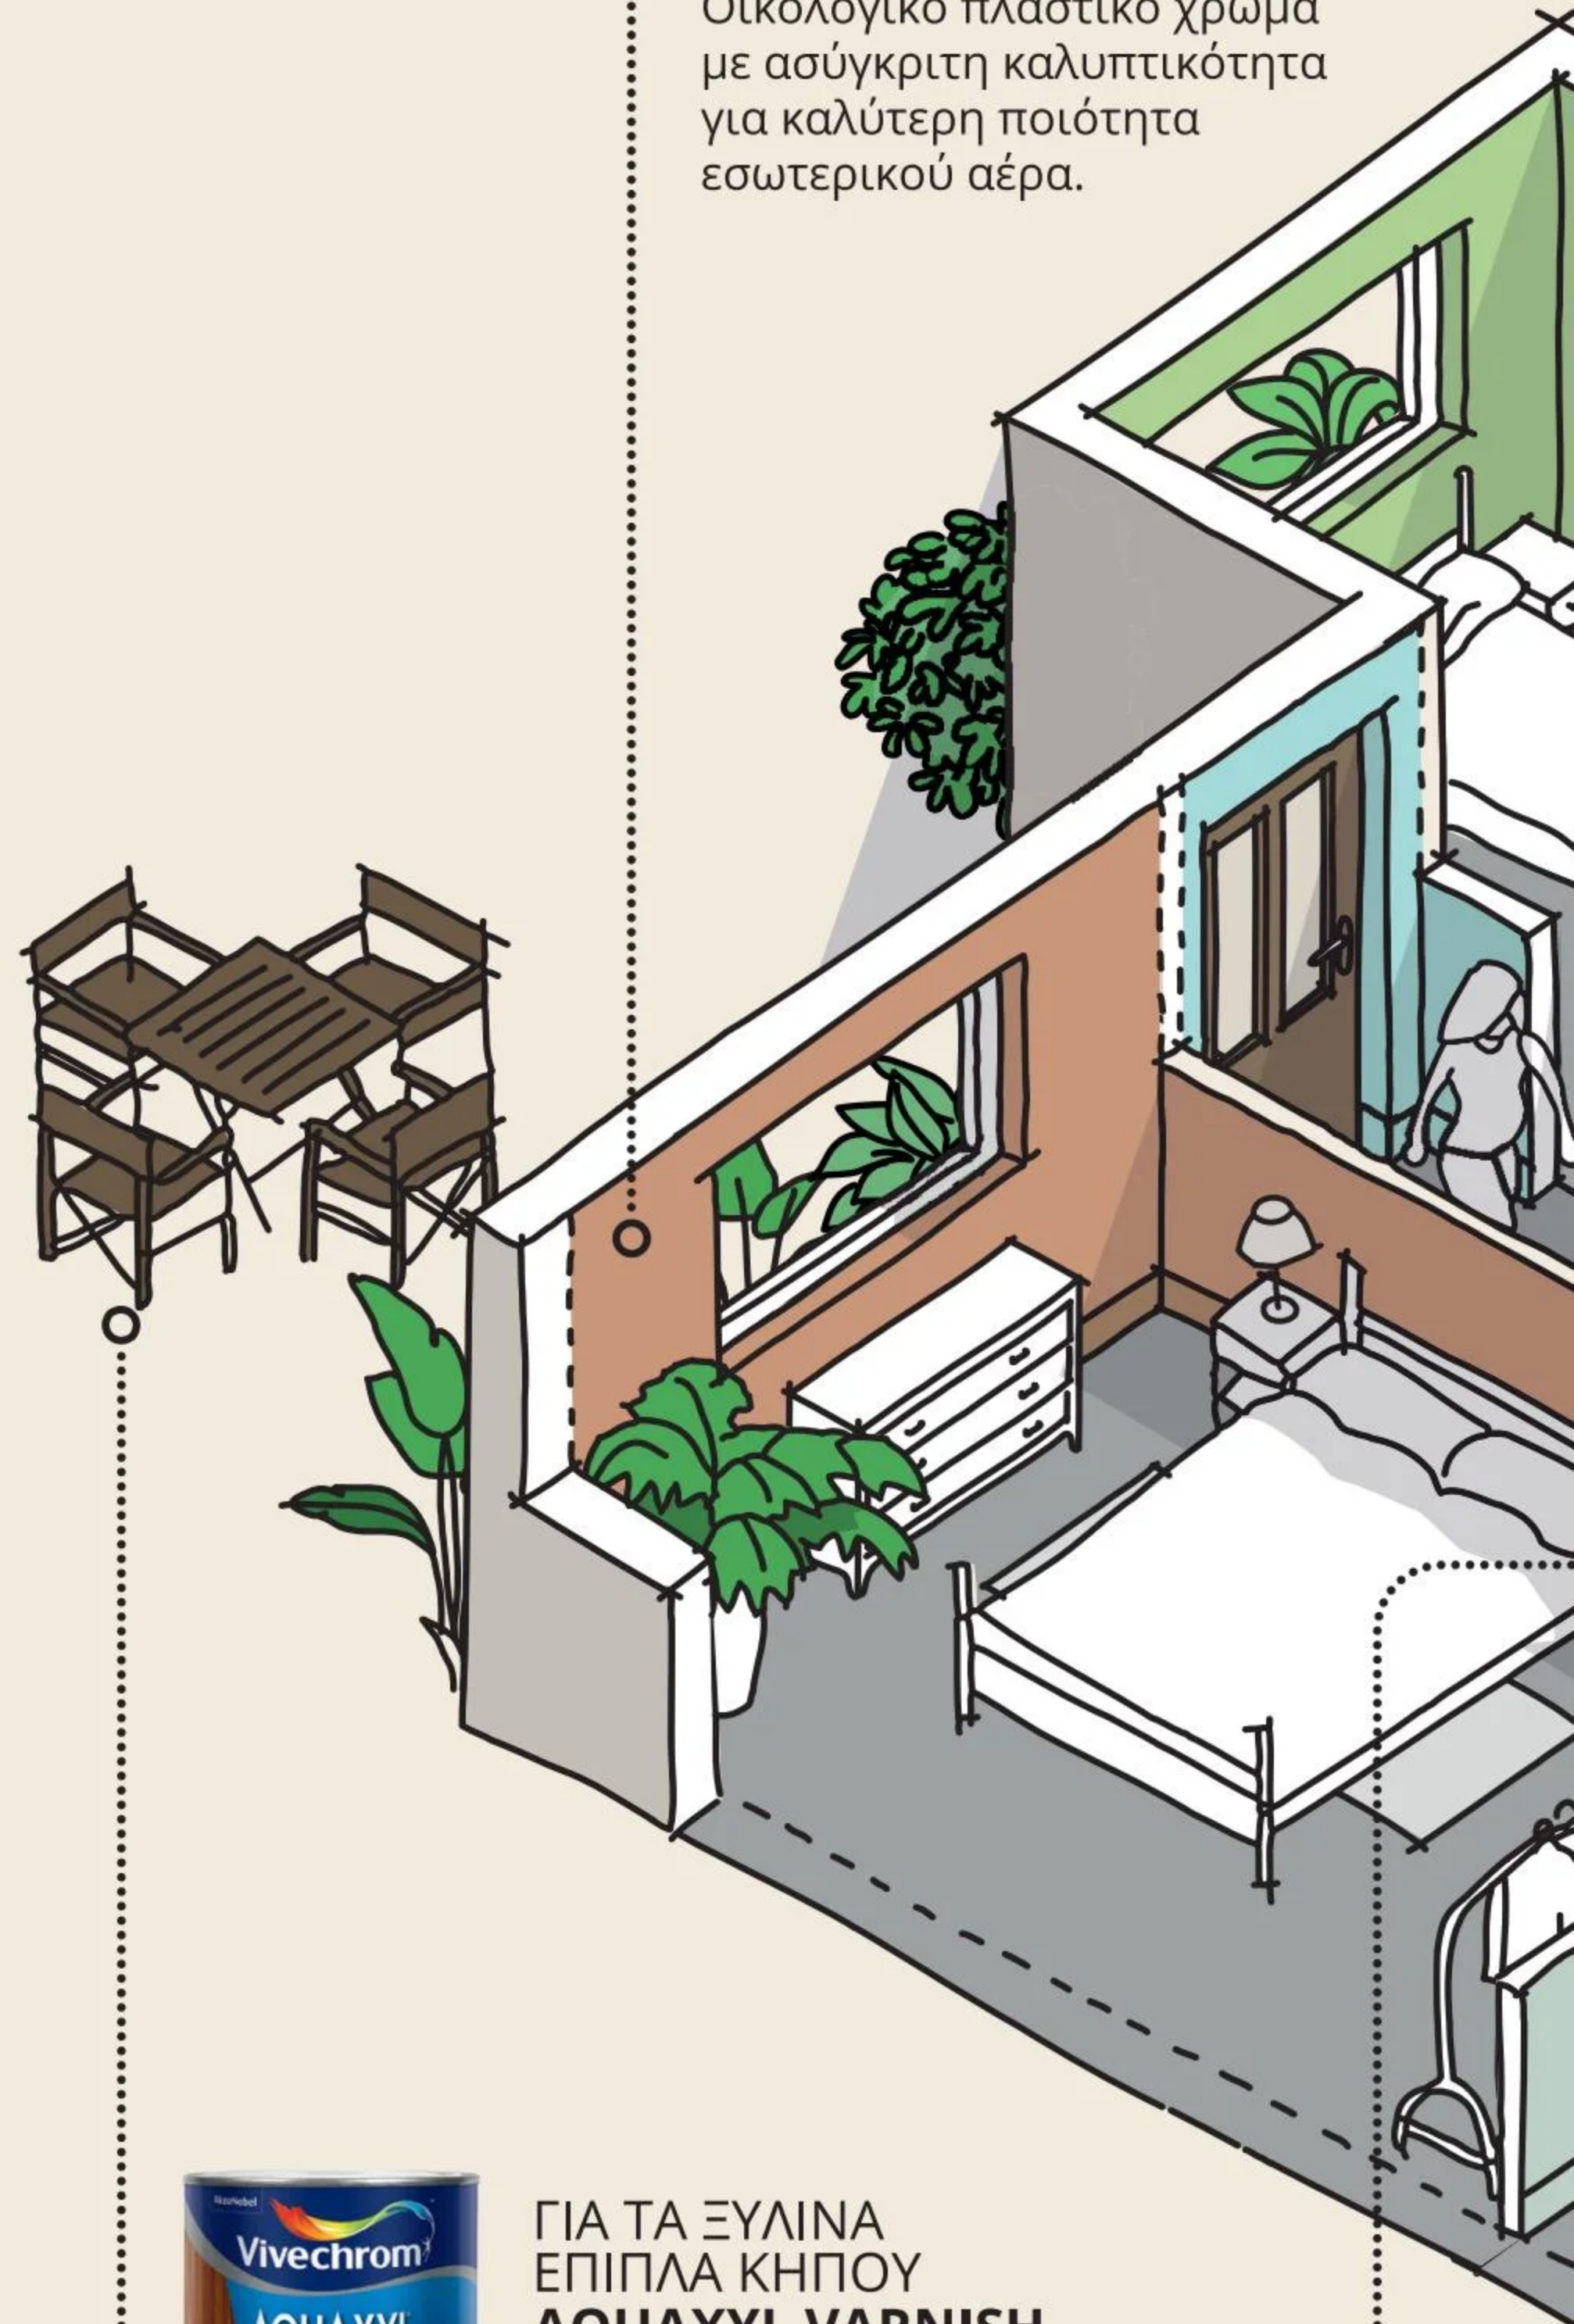

Ποια Προϊόντα πάνε πού;

Επιλέξτε το κατάλληλο προϊόν για κάθε επιφάνεια!

Αφού καταλήξετε στις αποχρώσεις, έρχεται η ώρα για να επιλέξετε το κατάλληλο προϊόν για κάθε εργασία, ανάλογα με το δωμάτιο και το είδος της επιφάνειας που θέλετε να βάψετε.

Αυτός ο εύκολος οδηγός προϊόντων σας βοηθάει να έχετε με μια ματιά το τέλειο αποτέλεσμα που θα δείχνει φανταστικό για χρόνια!

Μετρήστε τις επιφάνειες που θα βάψετε (πχ τοίχος 4m x 2,5m = 10m²) και, με τη βοήθεια του χρωματοπώλη σας, προμηθευτείτε τη σωστή ποσότητα κάθε χρώματος για κάθε επιφάνεια από την αρχή της εργασίας.

Για περισσότερες πληροφορίες σχετικά με τα προϊόντα της Vivechrom επισκεφτείτε το www.vivechrom.gr στην ενότητα «Προϊόντα».

ΓΙΑ ΤΟ ΥΠΝΟΔΩΜΑΤΙΟ SUPER NEOPAL ECO

Οικολογικό πλαστικό χρώμα με ασύγκριτη καλυπτικότητα για καλύτερη ποιότητα εσωτερικού αέρα.

ΓΙΑ ΤΑ ΞΥΛΙΝΑ ΕΠΙΠΛΑ ΚΗΠΟΥ AQUAXYL VARNISH

Προστασία & χρώμα για ξύλινα έπιπλα κήπου και βεράντας.

ΓΙΑ ΤΙΣ ΠΟΡΤΕΣ AQUACHROM ECO

Πόρτες, παράθυρα, ντουλάπια γίνονται σαν καινούργια, γρήγορα και με χαμηλή οσμή.