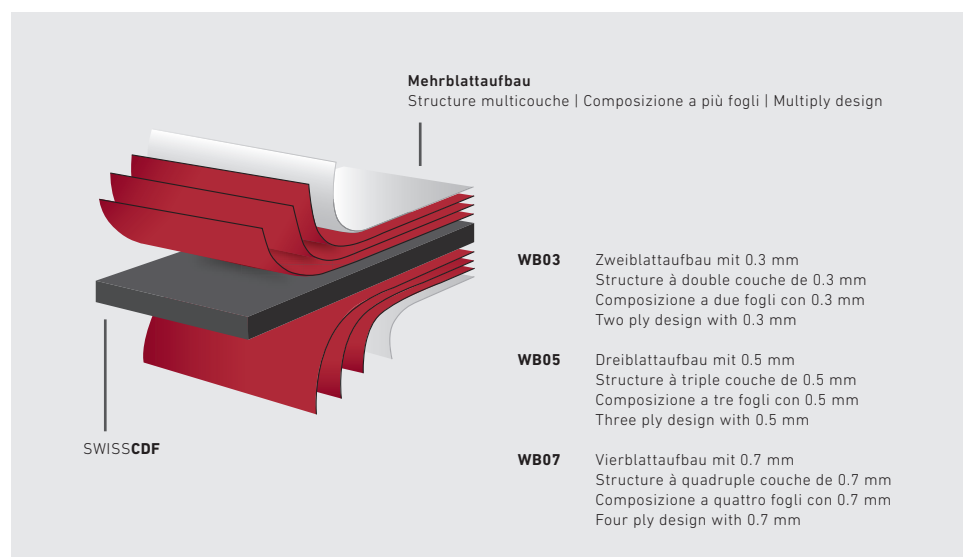

SWISSCDF

Kompakt verdichtete Faserplatte
Panneau de fibres dense et compact
Pannelli di fibre di legno compatto
Compact Density Fibreboard

SWISSCDF

SWISS COMPACT DENSITY FIBREBOARD

DE Die Welt der Holzfaserverplatten kennt einen neuen Qualitätsstandard: SWISSCDF – Compact Density Fibreboard. Im konstruktiven und robusten Möbelbau wird oft MDF verwendet. HDF wird zumeist in Fussbodensystemen verarbeitet. SWISSCDF ist eine kompakt verdichtete, schwarz eingefärbte Faserplatte ($> 1'000 \text{ kg/m}^3$), die mit ihrer hohen Dichte und den ästhetischen Reizen ganz auf das Designer-Herz abzielt.

IT Il mondo dei pannelli in fibre di legno conosce un nuovo standard di qualità: SWISSCDF – Compact Density Fibreboard. Nell'ambito della costruzione di mobili dai sistemi costruttivi e robusti si impiegano spesso i pannelli MDF. I pannelli HDF vengono adoperati per lo più per i sistemi di pavimenti. Lo SWISSCDF è un pannello in fibre di legno, compattamente compresso e tinto di nero ($> 1'000 \text{ kg/m}^3$) che grazie alla sua elevata densità e le sue suggestioni estetiche mira diritto al cuore dei designer.

EN The world of fibreboards has a new quality standard: SWISSCDF – Compact Density Fibreboard. MDF is often used in the fields of structural and robust cabinetry. HDF is predominantly used in floor systems. SWISSCDF is a compactly compressed, black coloured fibreboard ($> 1,000 \text{ kg/m}^3$) exactly targeting the heart of the designer with its high density and aesthetic stimuli.

Plattenaufbau | Composition du Panneau | composizione del pannello | Panel structure

Roh | Brut | Grezzo | Raw

Decor beschichtet
Décors finitions
Decor rivestiti
Decor laminated

**Vorteile | Avantages |
Vantaggi | Advantages**